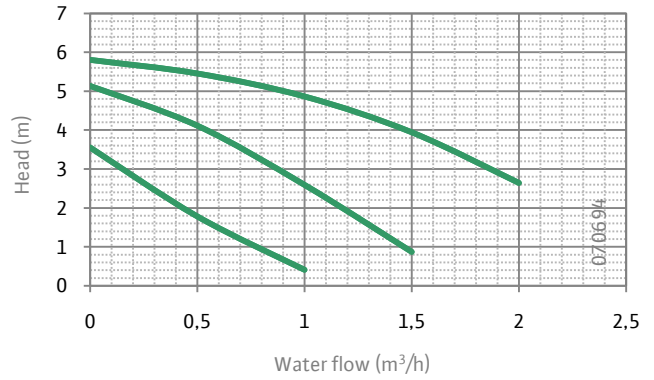

BSL 12/5 HE-3