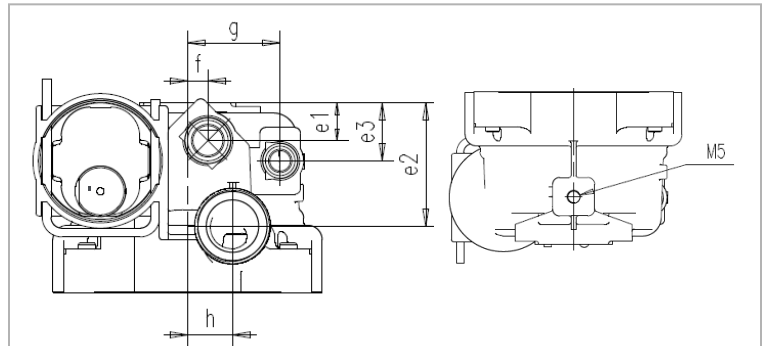

n l/min	P1 W	I A	Capacitor µf/VDB
BSL12/4.1 HE DBS.34 HE-12	max	2190	77	0.30
		1950	53	0.23
	min	1530	37	0.16
BSL12/5 HE DBS.43 HE-12	max	2300	83	0.36
		2080	58	0.27
	min	1500	40	0.18
BSL12/6 HE DBS.53 HE-12	max	2500	86	0.37
		2360	59	0.26
	min	1820	43	0.19
BSL12/7 HE DBS.63 HE-12	max	2650	117	0.50
		2520	78	0.37
	min	2060	56	0.26

	Thread	Dimensions			
	G	l1	a	b4	c4
BSL12/4.1 HE - DBS.34 HE-12	3/4"	124,1	20,3	72,5	4,3
BSL12/5 HE - DBS.43 HE-12	3/4"	124,1	20,3	72,5	4,3
BSL12/6 HE - DBS.53 HE-12	3/4"	124,1	20,3	76	4,3
BSL12/7 HE - DBS.63 HE-12	3/4"	137,1	20,3	76	4,3