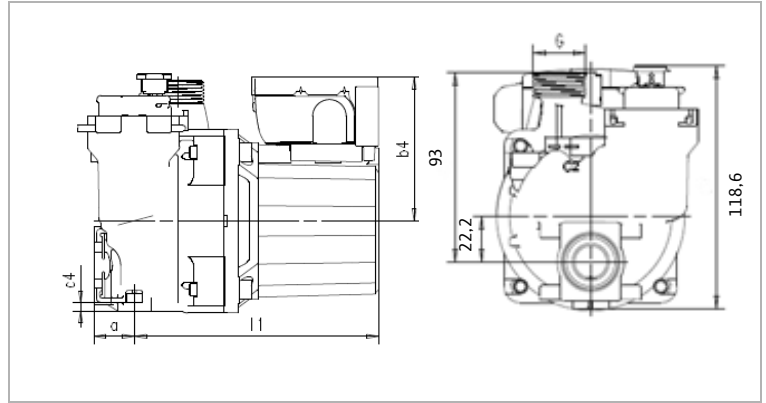

Specific asynchronous circulators for heating application

Type : BSL and DBS

e1	13
e2	42,5
e3	20
f	6,4
g	31,3
h	14,5