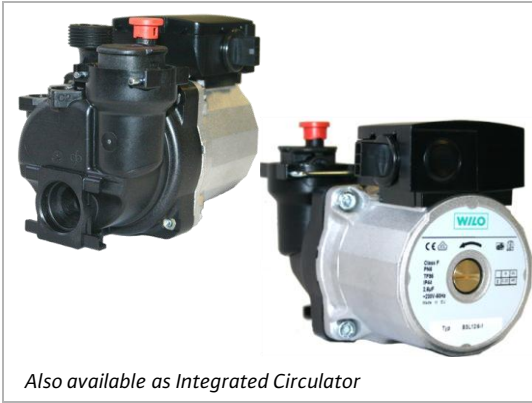

Heating and cooling

Specific asynchronous circulators for heating application

Type : BSL and DBS

e1	13
e2	42,5
e3	20
f	6,4
g	31,3
h	14,5

	n l/min	P1 W	I A	Capacitor µf/VDB
BSL12/4.1 HE DBS.34 HE-12	max	2190	77	0.30
		1950	53	0.23
	min	1530	37	0.16
BSL12/5 HE DBS.43 HE-12	max	2300	83	0.36
		2080	58	0.27
	min	1500	40	0.18
BSL12/6 HE DBS.53 HE-12	max	2500	86	0.37
		2360	59	0.26
	min	1820	43	0.19
BSL12/7 HE DBS.63 HE-12	max	2650	117	0.50
		2520	78	0.37
	min	2060	56	0.26