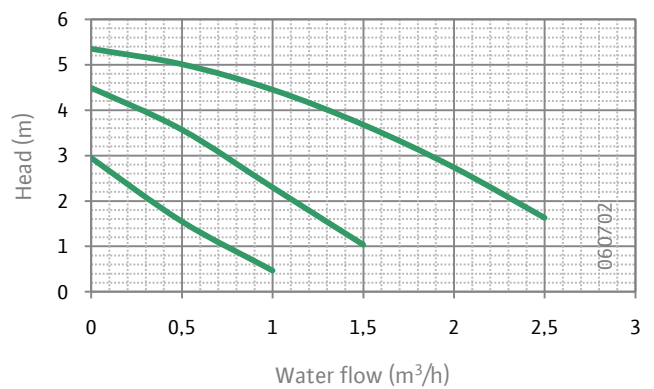

Heating and cooling

Inline asynchronous circulators for heating application

Type : RSL and DY

	Thread	Dimensions				
	G	l0	l3	l1	a	b4
RSL15/4	1"	130	65	96,6	56,5	72,5
RSL15/5				96,6		72,5
RSL15/6				96,6		76
RSL15/6 Compact				96,6		72,5
RSL15/7				109,6		76

Inline asynchronous circulators for heating application

Type : RSL and DY

	n l/m	P1 W	I A	Capacitor µf/VDB
RSL15/4	max 2050	65	0,28	2 / 400
	1650	46	0,20	
	min 1300	30	0,13	
RSL15/5	max 2300	85	0,37	2 / 400
	2000	60	0,27	
	min 1450	39	0,18	

RSL 15/4-3

RSL 15/5-3

Inline asynchronous circulators for heating application

Type : RSL and DY

	n l/m	P1 W	I A	Capacitor $\mu\text{f/VDB}$
RSL15/6	max 2200	93	0,40	2,6 / 400
	1900	67	0,30	
	min 1450	46	0,20	
RSL15/6 Compact	max 2400	85	0,37	2 / 400
	1900	59	0,27	
	min 1100	37	0,18	
RSL15/7	max 2450	132	0,58	3,5 / 400
	2250	92	0,42	
	min 1850	62	0,30	