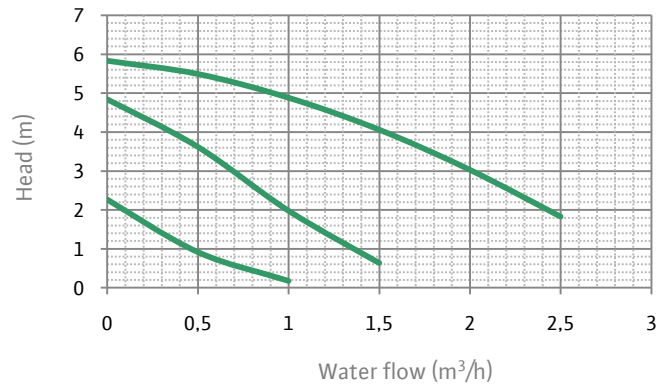

RSL 15/6-3 Compact