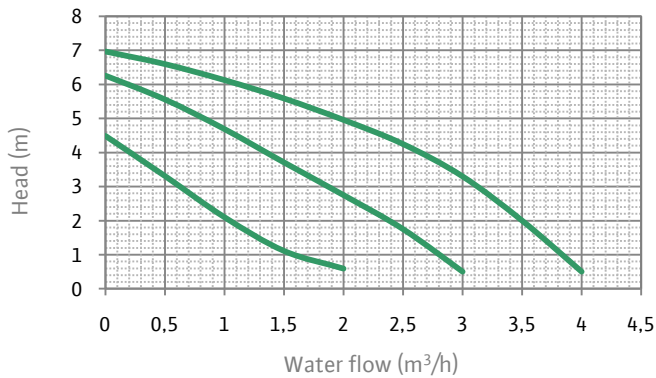

Inline asynchronous circulators for heating application

Type : RSL and DY

	n l/m	P1 W	I A	Capacitor $\mu\text{f/VDB}$
RSL15/6	max 2200	93	0,40	2,6 / 400
	1900	67	0,30	
	min 1450	46	0,20	
RSL15/6 Compact	max 2400	85	0,37	2 / 400
	1900	59	0,27	
	min 1100	37	0,18	
RSL15/7	max 2450	132	0,58	3,5 / 400
	2250	92	0,42	
	min 1850	62	0,30	

RSL 15/7-3