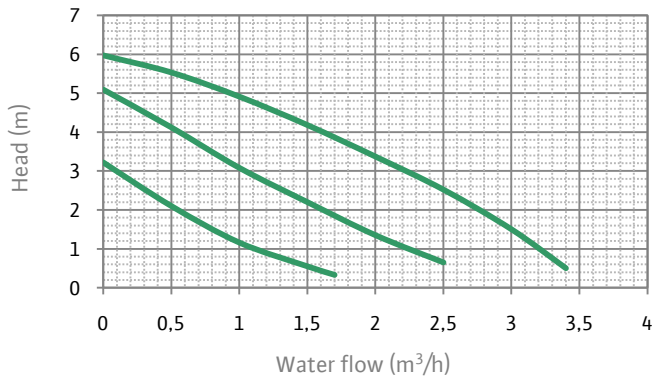

Inline asynchronous circulators for heating application

Type : RSL and DY

	n l/m	P1 W	I A	Capacitor $\mu\text{f/VDB}$
RSL15/6	max 2200	93	0,40	2,6 / 400
	1900	67	0,30	
	min 1450	46	0,20	
RSL15/6 Compact	max 2400	85	0,37	2 / 400
	1900	59	0,27	
	min 1100	37	0,18	
RSL15/7	max 2450	132	0,58	3,5 / 400
	2250	92	0,42	
	min 1850	62	0,30	

RSL 15/6-3