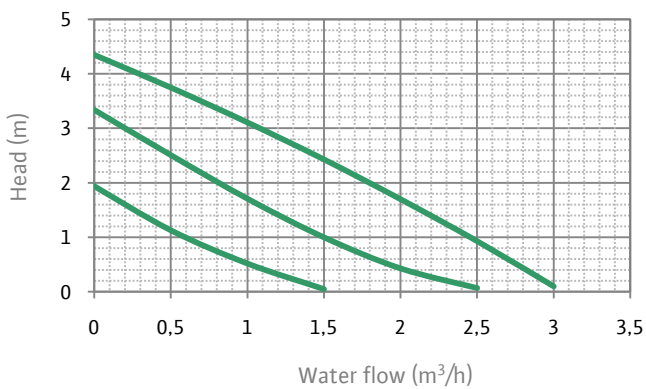

Inline asynchronous circulators for heating application

Type : RSL and DY

	n l/m	P1 W	I A	Capacitor µf/VDB
RSL15/4	max 2050	65	0,28	2 / 400
	1650	46	0,20	
	min 1300	30	0,13	
RSL15/5	max 2300	85	0,37	2 / 400
	2000	60	0,27	
	min 1450	39	0,18	

RSL 15/4-3